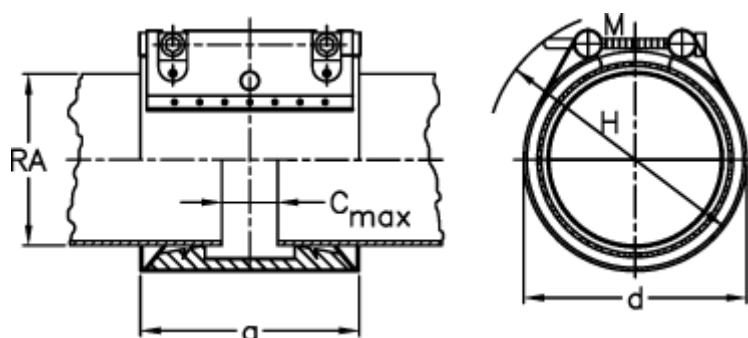

Varenummer: 025849360139
Beskrivelse: Norma Connect rørkobling
COMBI GRIP GL W5 Ø139,7/140 EPDM 16 bar

Mål

a	= 115.0	RA min-RA max metal = 138,0-141,0
C max med båndindlæg	= 35	Vægt pr stk. = 3.4
d	= 170	
H	= 200	
M (Skrue)	= M12	
Nominelt tryk (bar)	= 16	
RA	= 139,7/140,0	
RA min-RA max kunststof	= 138,0-142,0	